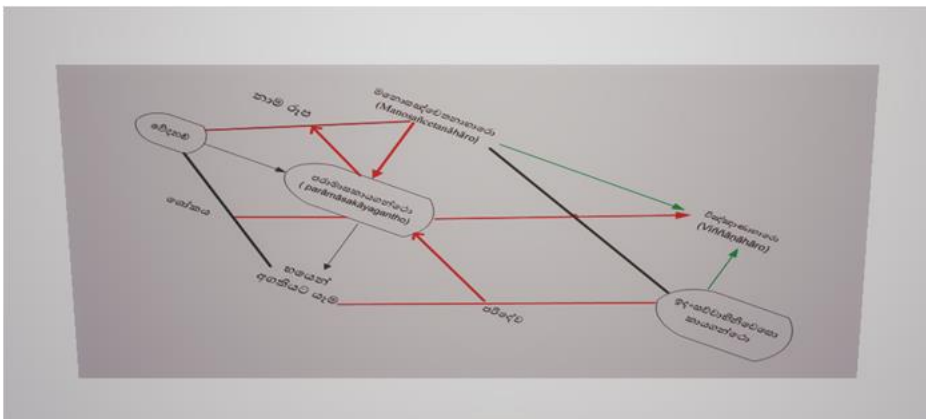

වාමාවර්තව කැරකවීම වෙන ලෙස පෙනේ (රතු පාට ඉලක්කම් යොදාගන්න)

විඤ්ඤාණ ප්‍රත්‍යයෙන් නාම රූප

දක්ෂිණාවර්තව කැරකවීම වෙන ලෙස පෙනේ (කළු පාට ඉලක්කම් යොදාගන්න)

සටහන 1

6-4 වනවිට tricycle එකේ වම් පැත්තේ රෝදය

7-4 -> 7-5 -> 7-6 අවස්ථාවන් tricycle එකේ දකුණු පැත්තේ රෝදය

වාමාවර්තව කැරකවීම වෙන ලෙස පෙනේ (කළු පාට ඉලක්කම් යොදාගන්න)

සටහන 2

සටහන 3

සටහන 4

7-2

7-6

සටහන 5

සටහන 6: සඤ්ඤාමය කාය ඉවත්වීම