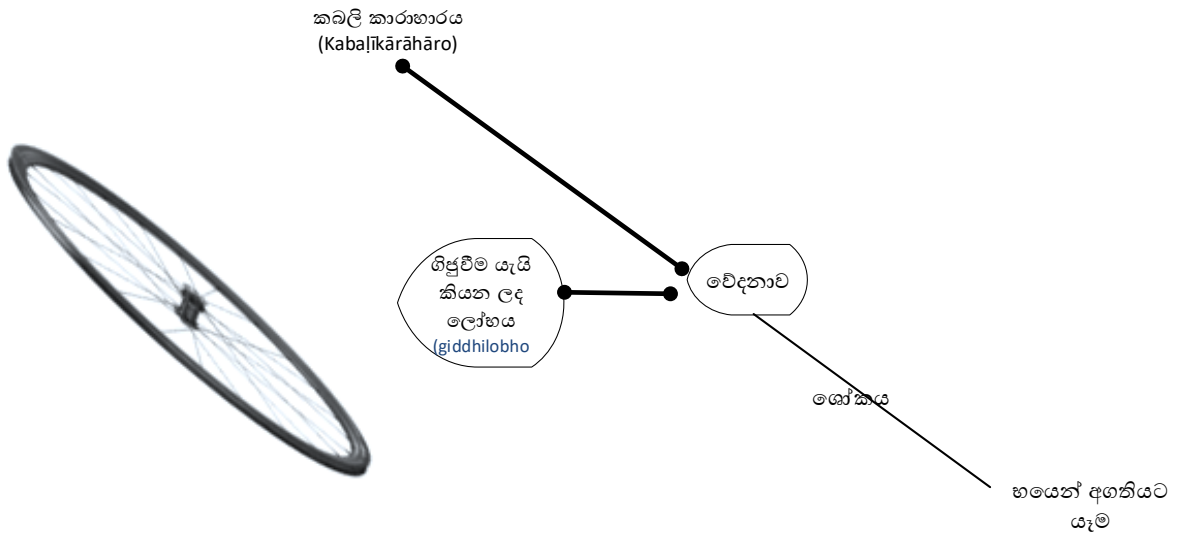

වාමාවර්තව කැරකවීම වෙන ලෙස පෙනේ (රතු පාට ඉලක්කම් යොදාගන්න)

විඤ්ඤාණ ප්‍රත්‍යයෙන් නාම රූප

දක්ෂිණාවර්තව කැරකවීම වෙන ලෙස පෙනේ (කළු පාට ඉලක්කම් යොදාගන්න)

සටහන 1

6-4 වනවිට tricycle එකේ වම් පැත්තේ රෝදය

7-4 -> 7-5 -> 7-6 අවස්ථාවන් tricycle එකේ දකුණු පැත්තේ රෝදය

වාමාවර්තව කැරකවීම වෙන ලෙස පෙනේ (කළු පාට ඉලක්කම් යොදාගන්න)

සටහන 2

සටහන 3

සටහන 4

7-2

7-6

සටහන 5

සටහන 6: සඤ්ඤාමය කාය ඉවත්වීම