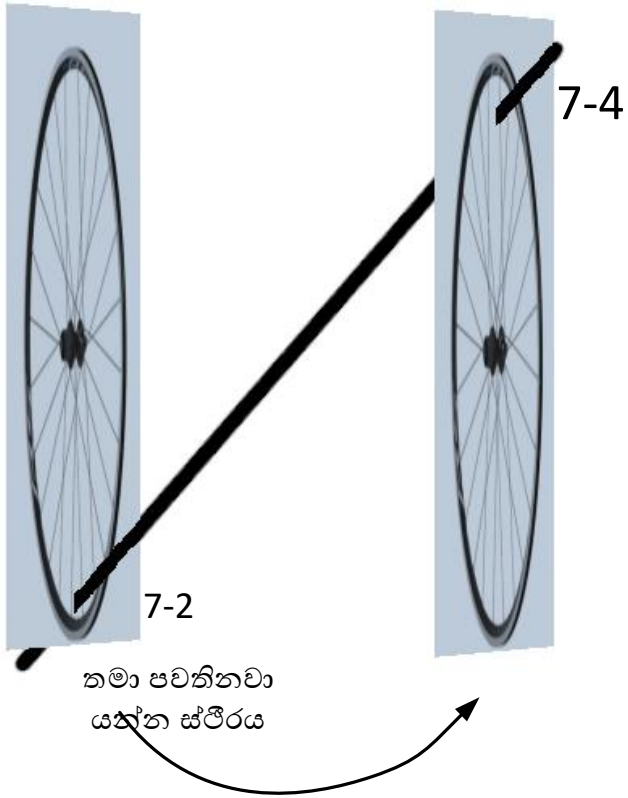

වාමාවර්තව කැරකවීම වෙන ලෙස පෙනේ (රතු පාට ඉලක්කම් යොදාගන්න)

විඤ්ඤාණ ප්‍රත්‍යයෙන් නාම රූප

දක්ෂිණාවර්තව කැරකවීම වෙන ලෙස පෙනේ (කළු පාට ඉලක්කම් යොදාගන්න)

සටහන 1

6-4 වනවිට tricycle එකේ වම් පැත්තේ රෝදය

7-4 -> 7-5 -> 7-6 අවස්ථාවන් tricycle එකේ දකුණු පැත්තේ රෝදය

වාමාවර්තව කැරකවීම වෙන ලෙස පෙනේ (කළු පාට ඉලක්කම් යොදාගන්න)

සටහන 2

සටහන 3

සටහන 4

7-2

7-6

සටහන 5

සටහන 6: සඤ්ඤාමය කාය ඉවත්වීම