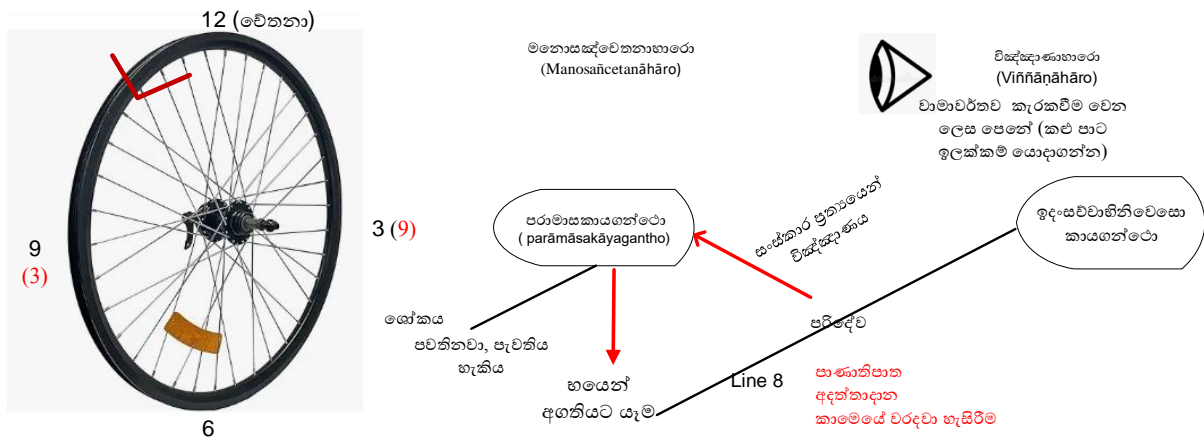

වාමාවර්තව කැරකවීම වෙන ලෙස පෙනේ (රතු පාට ඉලක්කම් යොදාගන්න)

විඤ්ඤාණ ප්‍රත්‍යයෙන් නාම රූප

දක්ෂිණාවර්තව කැරකවීම වෙන ලෙස පෙනේ (කළු පාට ඉලක්කම් යොදාගන්න)

සටහන 1

6-4 වනවිට tricycle එකේ වම් පැත්තේ රෝදය

7-4 -> 7-5 -> 7-6 අවස්ථාවන් tricycle එකේ දකුණු පැත්තේ රෝදය

වාමාවර්තව කැරකවීම වෙන ලෙස පෙනේ (කළු පාට ඉලක්කම් යොදාගන්න)

සටහන 2

සටහන 3

සටහන 4

7-2

7-6

සටහන 5

සටහන 6: සඤ්ඤාමය කාය ඉවත්වීම